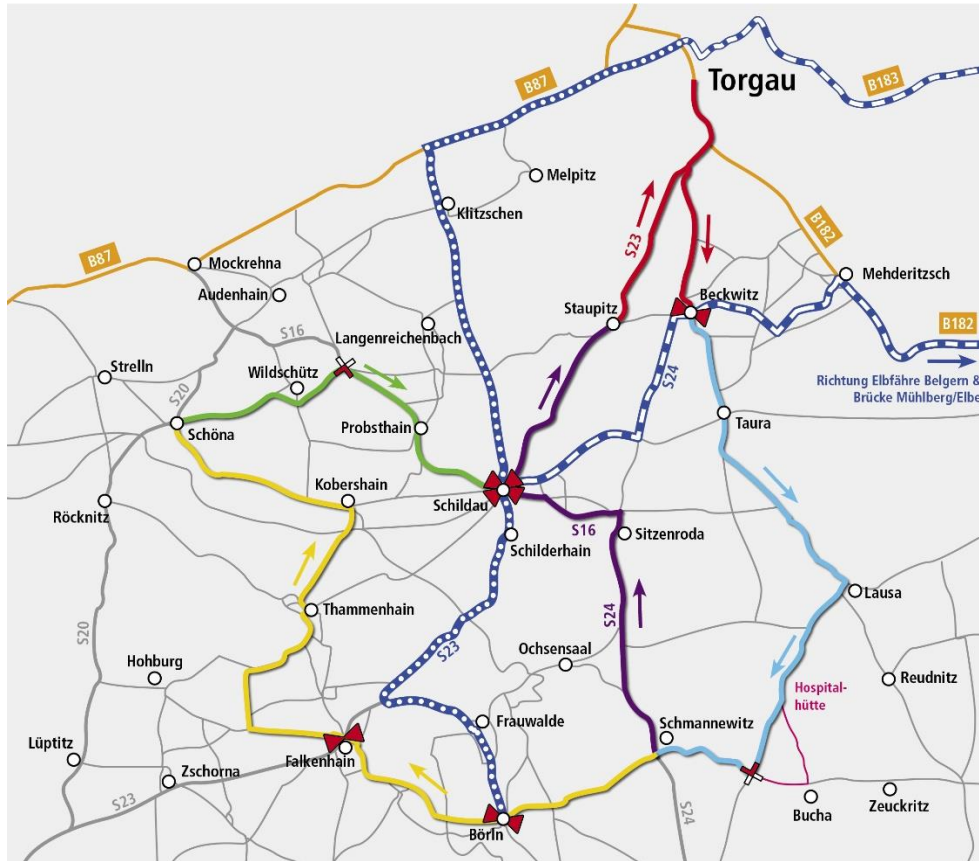

## LEGENDE/SPERRZEITEN

	Gesperrt von ca. 08:00–16:00 Uhr
	Gesperrt von ca. 09:40–14:05 Uhr
	Gesperrt von ca. 10:10–12:45 Uhr
	Gesperrt von ca. 10:45–13:00 Uhr
	Gesperrt von ca. 11:00–14:30 Uhr
	Ausgeschilderte Umleitungsstrecke
	Wegweisung Richtung Torgau
	Umleitungsstrecke zur Hospitalhütte
	Rennrichtung
	Schleusungspunkte Polizei » Hier kann die Rennstrecke mit dem Auto gekreuzt werden.
	halbseitige Sperrung
Eine Befahrung der Rennstrecke ist zur Sicherheit aller Verkehrsteilnehmer nicht möglich.	

Streckenquerungen sind an den offiziellen Schleusungspunkten der Polizei möglich.

- Beckwitz (zwischen Staupitzer Straße und Salzstraß)
- Börln (an der Otto-Nuschke-Straße)
- Falkenhain (zwischen Wurzener Straße und Schildauer Straße)
- Schildau (zwischen Kurzwaldstraße und Lindenstraße)
- Schildau (zwischen Wurzener Straße und Eilenburger Straße)

Außerdem werden offizielle Umleitungen (siehe Abbildung) eingerichtet.

Anwohner des Pflückkuffer Ratsforstes werden gebeten ihre Fahrzeuge im Gänseweg abzustellen.

Um die Sicherheit der Rad- und Autofahrer zu gewährleisten, sind während des HeideRadCups in den Ortsteilen der **GEMEINDE Torgau** zu folgenden Zeiten folgende Straßen gesperrt:

B182	08:30 - 16:00	B182
Staupitz	11:00 - 14:40	Torgauer Straße, S23
Beckwitz	09:40 - 13:20	S24, Ernst-Thälmann-Straße

Weitere Informationen unter [www.heideradcup.de/sperrungen](http://www.heideradcup.de/sperrungen) und 0341 / 600 766 22