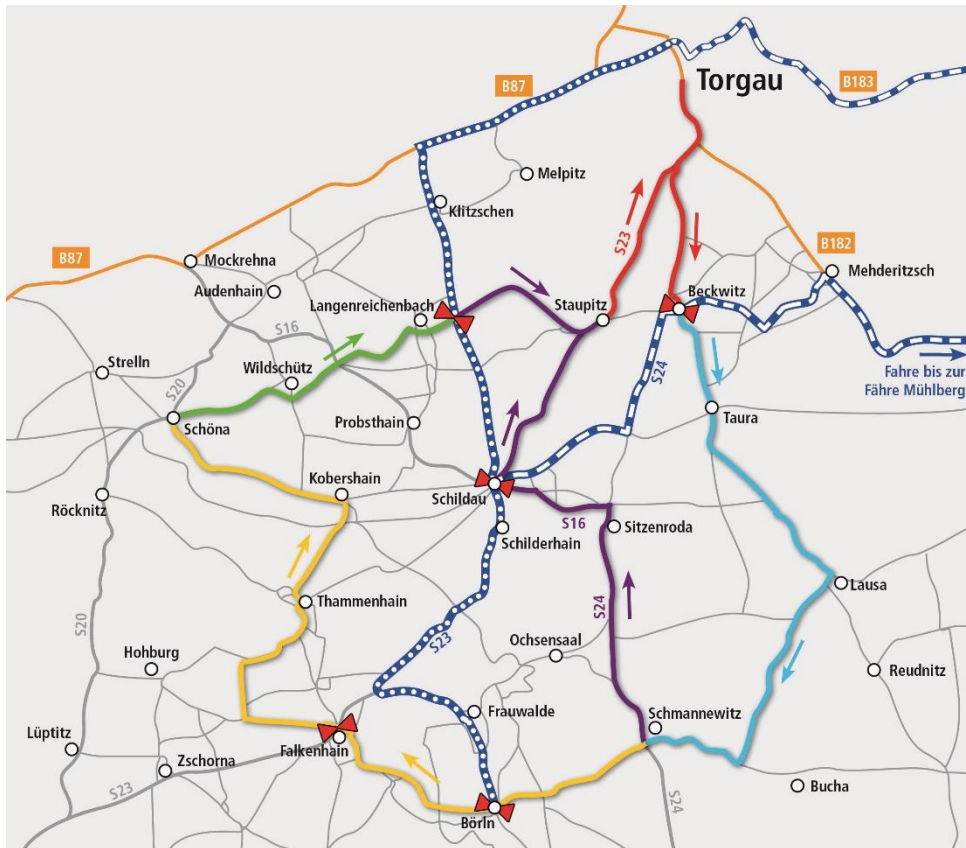

BEKANNTMACHUNG STRASSENSPERRUNGEN

26.08.2018 von ca. 08:30 Uhr bis ca. 16:30 Uhr

LEGENDE/SPERRZEITEN

	Gesperrt von ca. 08:00–16:00 Uhr
	Gesperrt von ca. 09:45–14:45 Uhr
	Gesperrt von ca. 10:00–13:10 Uhr
	Gesperrt von ca. 10:45–13:45 Uhr
	Gesperrt von ca. 10:30–15:15 Uhr
	Ausgeschilderte Umleitungsstrecke
	Wegweisung Richtung Torgau
	Rennrichtung
	Schleusungspunkte Polizei » Hier kann die Rennstrecke mit dem Auto gekreuzt werden.
Eine Befahrung der Rennstrecke ist zur Sicherheit aller Verkehrsteilnehmer nicht möglich.	

Um die Sicherheit der Rad- und Autofahrer zu gewährleisten, sind während des HeideRadCups in der **GEMEINDE TORGAU** folgende Straßen gesperrt:

- | | |
|-------------------------|-------------------------|
| • Dahlemer Straße/ B182 | • Dahlenberger Straße |
| • Straße am Sportplatz | • Am Unterteich |
| • Windmühlenweg | • Wildschützer Straße |
| • Dorfstraße | • Torgauer Straße |
| • Karl-Liebnecht-Straße | • Ernst-Thälmann-Straße |

Die Benutzung dieser Straßen ist im angegebenen Zeitraum leider **nicht** möglich.

Streckenquerungen sind an den offiziellen Schleusungspunkten der Polizei möglich. Außerdem werden offizielle Umleitungen (siehe Abbildung) eingerichtet.